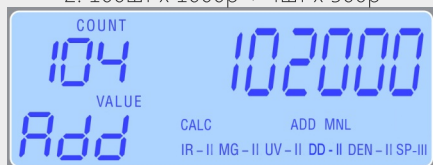

### Калькулятор номиналов:

1. 100 банкнот по 1000 рублей

2. 100шт x 1000р + 4шт x 500р

Объем загрузочного лотка - 700 банкнот

Скорость счета до 1800 банкнот в минуту