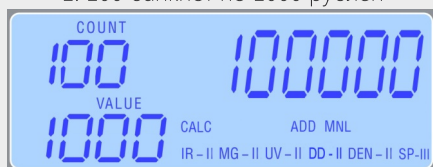

Калькулятор номиналов:

1. 100 банкнот по 1000 рублей

2. 100шт x 1000р + 4шт x 500р